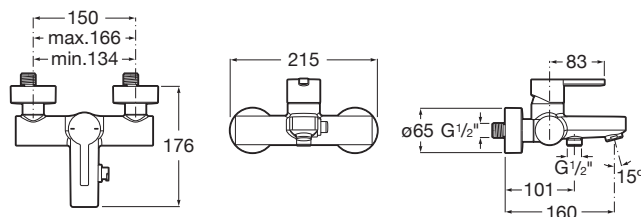

PRE (FĂRĂ TVA) (FĂRĂ TVA)

1.285,00 LEI

SCHIȚE TEHNICE